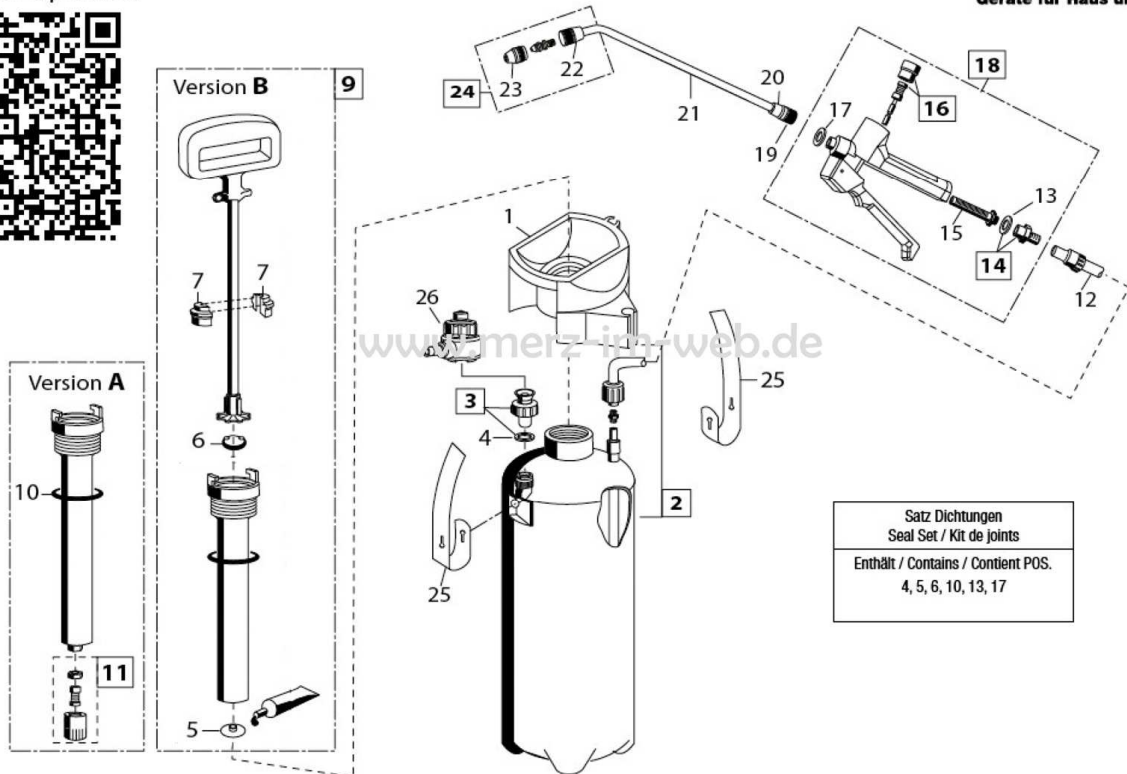

Prima 5 Typ 42 E

Art.Nr. 000081.0000

Drucksprüherät
Pressure sprayer
Pulvérisateur a pression

GLORIA®
Geräte für Haus und Garten

Technische Änderungen vorbehalten!

#	Artikelname	Artikelnummer
1	Einfülltrichter	539225.0000
2	Schlauchleitung	726797.1111
3	Entlüftungsventil	728566.0000
4, 5, 6, 10, 13, 17	Satz Dichtungen	707360.0000
5	Ventilmembran, 23mm	728086.0000
6	Topfmanschette 35 mm (2 Stück im Set)	725780.0000
7	Führungsschalen-Set (2 Stück)	729008.0000
7	Führungsschalen-Set (2 Stück)	729008.0000
9	Pumpe	727730.0000
10	O-Ring	706400.0000
11	Rückschlagventil	725790.0000
12	Spritzschlauch	706940.0000
14	Schlauchanschlussstülle	726817.0000
15	Filtersieb	513340.0000
#	Artikelname	Artikelnummer

16	Verschlussmutter	723510.0000
18	Kunststoff-Schnellschlussventil	726896.0000
19	Übergangsstück	539359.0000
20	Überwurfmutter	539358.0000
21	Sprühlanze mit Düse	727010.0000
22	Überwurfmutter	539358.0000
23	Düse	726996.0000
24	Hohlkegeldüse	726984.0000
25	Tragriemen	509280.0000
25	Tragriemen	509280.0000
26	Kompressor-Anschlussventil	728381.0000