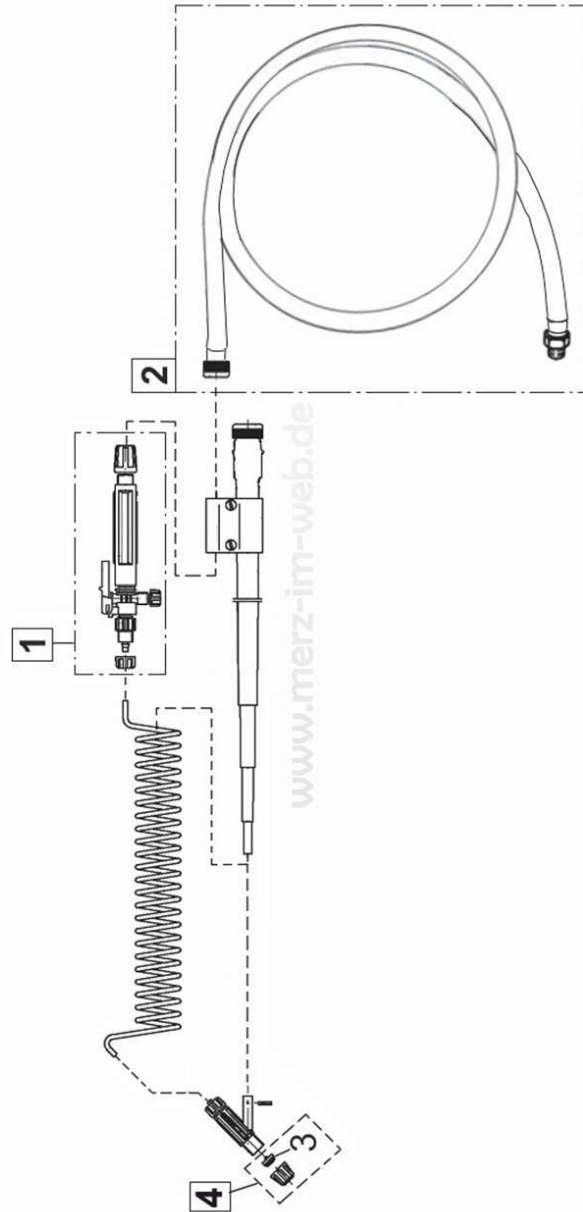

Kunststoff-Teleskop-Sprühlanze

Art.-Nr. 727658.0000

GLORIA
Geräte für Haus und Garten

Technische Änderungen vorbehalten
Subject to technical changes
Sous réserve de modifications techniques

GLORIA Kunststoff-Teleskop-Sprühlanze 0,9-3,0 m

Bild Nr.	Bezeichnung
1	GLORIA Schnellschlussventil 728712 f. Kunststoff-Teleskop-Sprühlanze (Art. Nr. GL-728712.0000)
2	GLORIA Schlauchleitung 727716 komplett f. GLORIA Kunststoff-Teleskop-Sprühlanze 0,9-3,0 m (GL-727716.0000)
3 + 4	GLORIA Düse 728198 komplett mit Dichtung (GL-728198.0000)