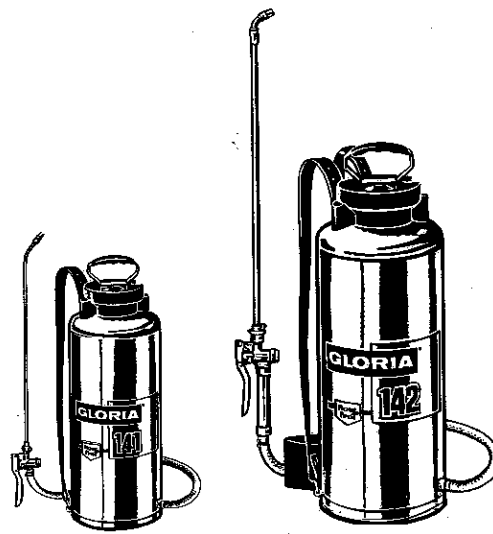

GLORIA®

Sprüh- und Gartengeräte

141/142

Best.-Nr.	Beschreibung
200 110	Zahnscheibe 6,4 141/142
201 070	Sechskantmutter M 4 für 142
503 250	Gewindeöse M 4 × 10 für 142
600 050	Scheibe 4,3 für 142
600 571	Ventilkegel 141/142
600 611	Ventilpfropfen 141/142
600 630	Federteller 141/142
600 650	Federbügel 141/142
601 060	Dreieckring für 142
603 060	Tragriemenknopf 141/142
601 471	Tragriemenhaken für 142
601 510	Einfülltrichter mit Schutzverkleidung 141/142
601 520	Rückenstütze für 142
601 790	Blindniet 4 × 10 für 142
605 843	Pumpenkappe 141/142
606 271	Zerstäubereinsatz 141/142
609 270	Bogenstück für 142
610 471	Pufferfeder 141/142
611 170	Puffer 15 Ø × 8 Ø × 3 141/142
612 430	Spritzschlauch, 1,25 m, für 141/142
615 972	Ventilfeder 141/142
617 070	Dichtung 13 Ø × 9 Ø × 2 141/142
618 170	Dichtung 15 Ø × 10 Ø × 3 141/142
620 130	Tragriemen für 142
620 140	* Tragriemen für 141
624 230	Kolbenoberteller 141/142
624 330	Kolbenunterteller 141/142
625 971	O-Ring 28,15 × 3,53 141/142
627 070	O-Ring 38 × 5 141/142
602 800	Schlauchverschraubung 141/142
630 470	Dichtung 20 Ø × 15 Ø × 2 für 142
634 170	Sechskantmutter M 6 141/142
634 870	Düse, fein, 1,00 mm Bohrung 141/142
700 210	Manometer, 6 bar 141/142
700 220	* Spritzrohr mit Düse kompl. für 141
705 390	Sicherheitsventil, kompl. 141/142
602 900	Schneckenwindeschelle
700 900	* Pumpengestänge, kompl. 141/142
700 920	* Schnellschlußventil, kompl. für 141
700 980	Pumpenrohr mit Flügelverschraubung und Fußventil, 360 lg., gelötet 141/142
701 010	* Spritzrohr mit Düse, kompl., für 142
701 020	Schnellschlußventil, kompl., für 142
701 310	* Spritzrohr 0,5 m, ohne kompl. Düse, für 141
701 390	Spritzrohr 0,5 m, für 142
701 510	Kolbengestänge mit Handgriff 141/142
701 980	* Ventilkegel mit Ventilpfropfen 141/142
702 430	Behälter ohne Manometer, Sicherheitsventil, Pumpe, Tragriemen und Rückenstütze (10 ltr.) für 142
702 460	do., (5 ltr.) für 141
702 470	* Spritzleitung, kompl., für 142
702 620	* Pumpe, kompl. 141/142
705 230	* Spritzleitung kompl., für 141
950 470	* Rückenstütze, kompl., für 142
950 770	* 1 Satz Dichtungen, kompl., für 142
950 220	* 1 Satz Dichtungen für 141
950 370	* Rückschlagventil, kompl. (600 611, 600 571, 615 972, 600 630, 600 650).
	* Nicht abgebildet