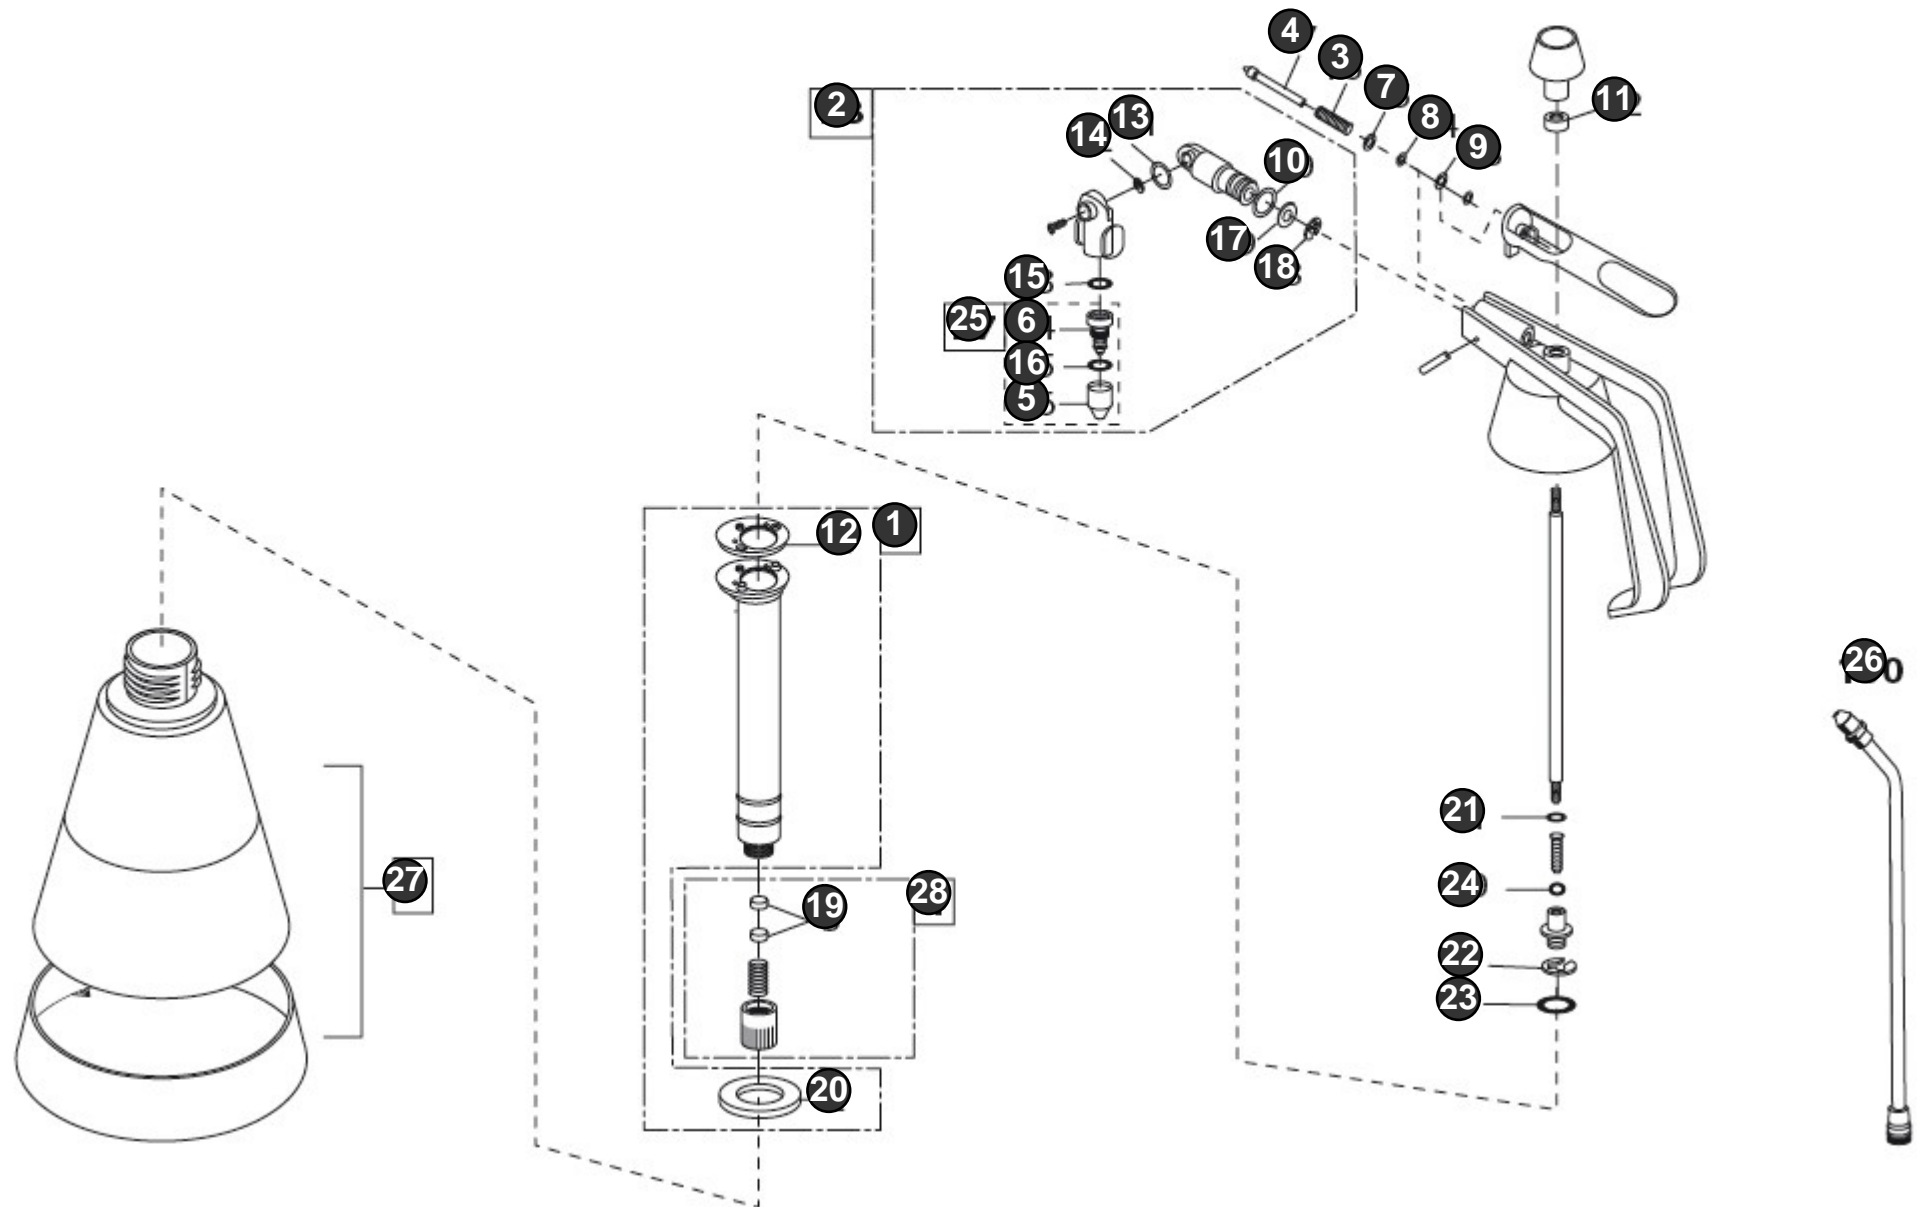

Typ 89

Art.Nr. 000089.0000

GLORIA®
Geräte für Haus und Garten

Spezial-Drucksprüher, **ölfest**
Special pressure sprayer, **oil resistant**
Pulvérisateur special a pression, **resistant a l'huile**

Bild Nr. Ref. No.	Art.Nr. Part No.	Beschreibung	Description
1	726081.0000	Pumpenrohr <p>Ersatz für Artikel-Nr.: 726297.0000</p> <p>	Pump tube <p>Replacement for part no.:726297.0000</p> <p>
2	726024.0000	Gelenkstück Ersatzteil für Artikel-Nr.: 724440.0000; 609740.000	Hinge Replaces part number: 724440.0000; 609740.0000
3	506220.0000	Ventilfeder	Valve spring
4	506210.0000	Ventilbolzen	Valve pin
5	706840.0000	Düsen (SB) Düsen (SB)	Nozzle (SB) Nozzle (SB)
6	601920.0000	Drallkörper Drallkörper	Turn body
7, 8, 9, 10, 11, 12, 13, 14, 15, 16, 17, 18, 19, 20, 21, 22, 23, 24	726143.0000	Satz Dichtungen Dichtungen	Seal set Seal set
25	726036.0000	Düse	Nozzle
26	706610.0000	Messing-Sprühlanze mit Messing-Düse (SB) Messing-Sprühlanze mit Messing-Düse (SB)	Brass spray lance with brass nozzle (SB) Brass spray lance with brass nozzle (SB)
27	726033.0000	Behälter mit Fußring Behälter mit Fußring	Tank with bottom ring Tank with bottom ring
28	726032.0000	Rückschlagventil Rückschlagventil	Non-return valve